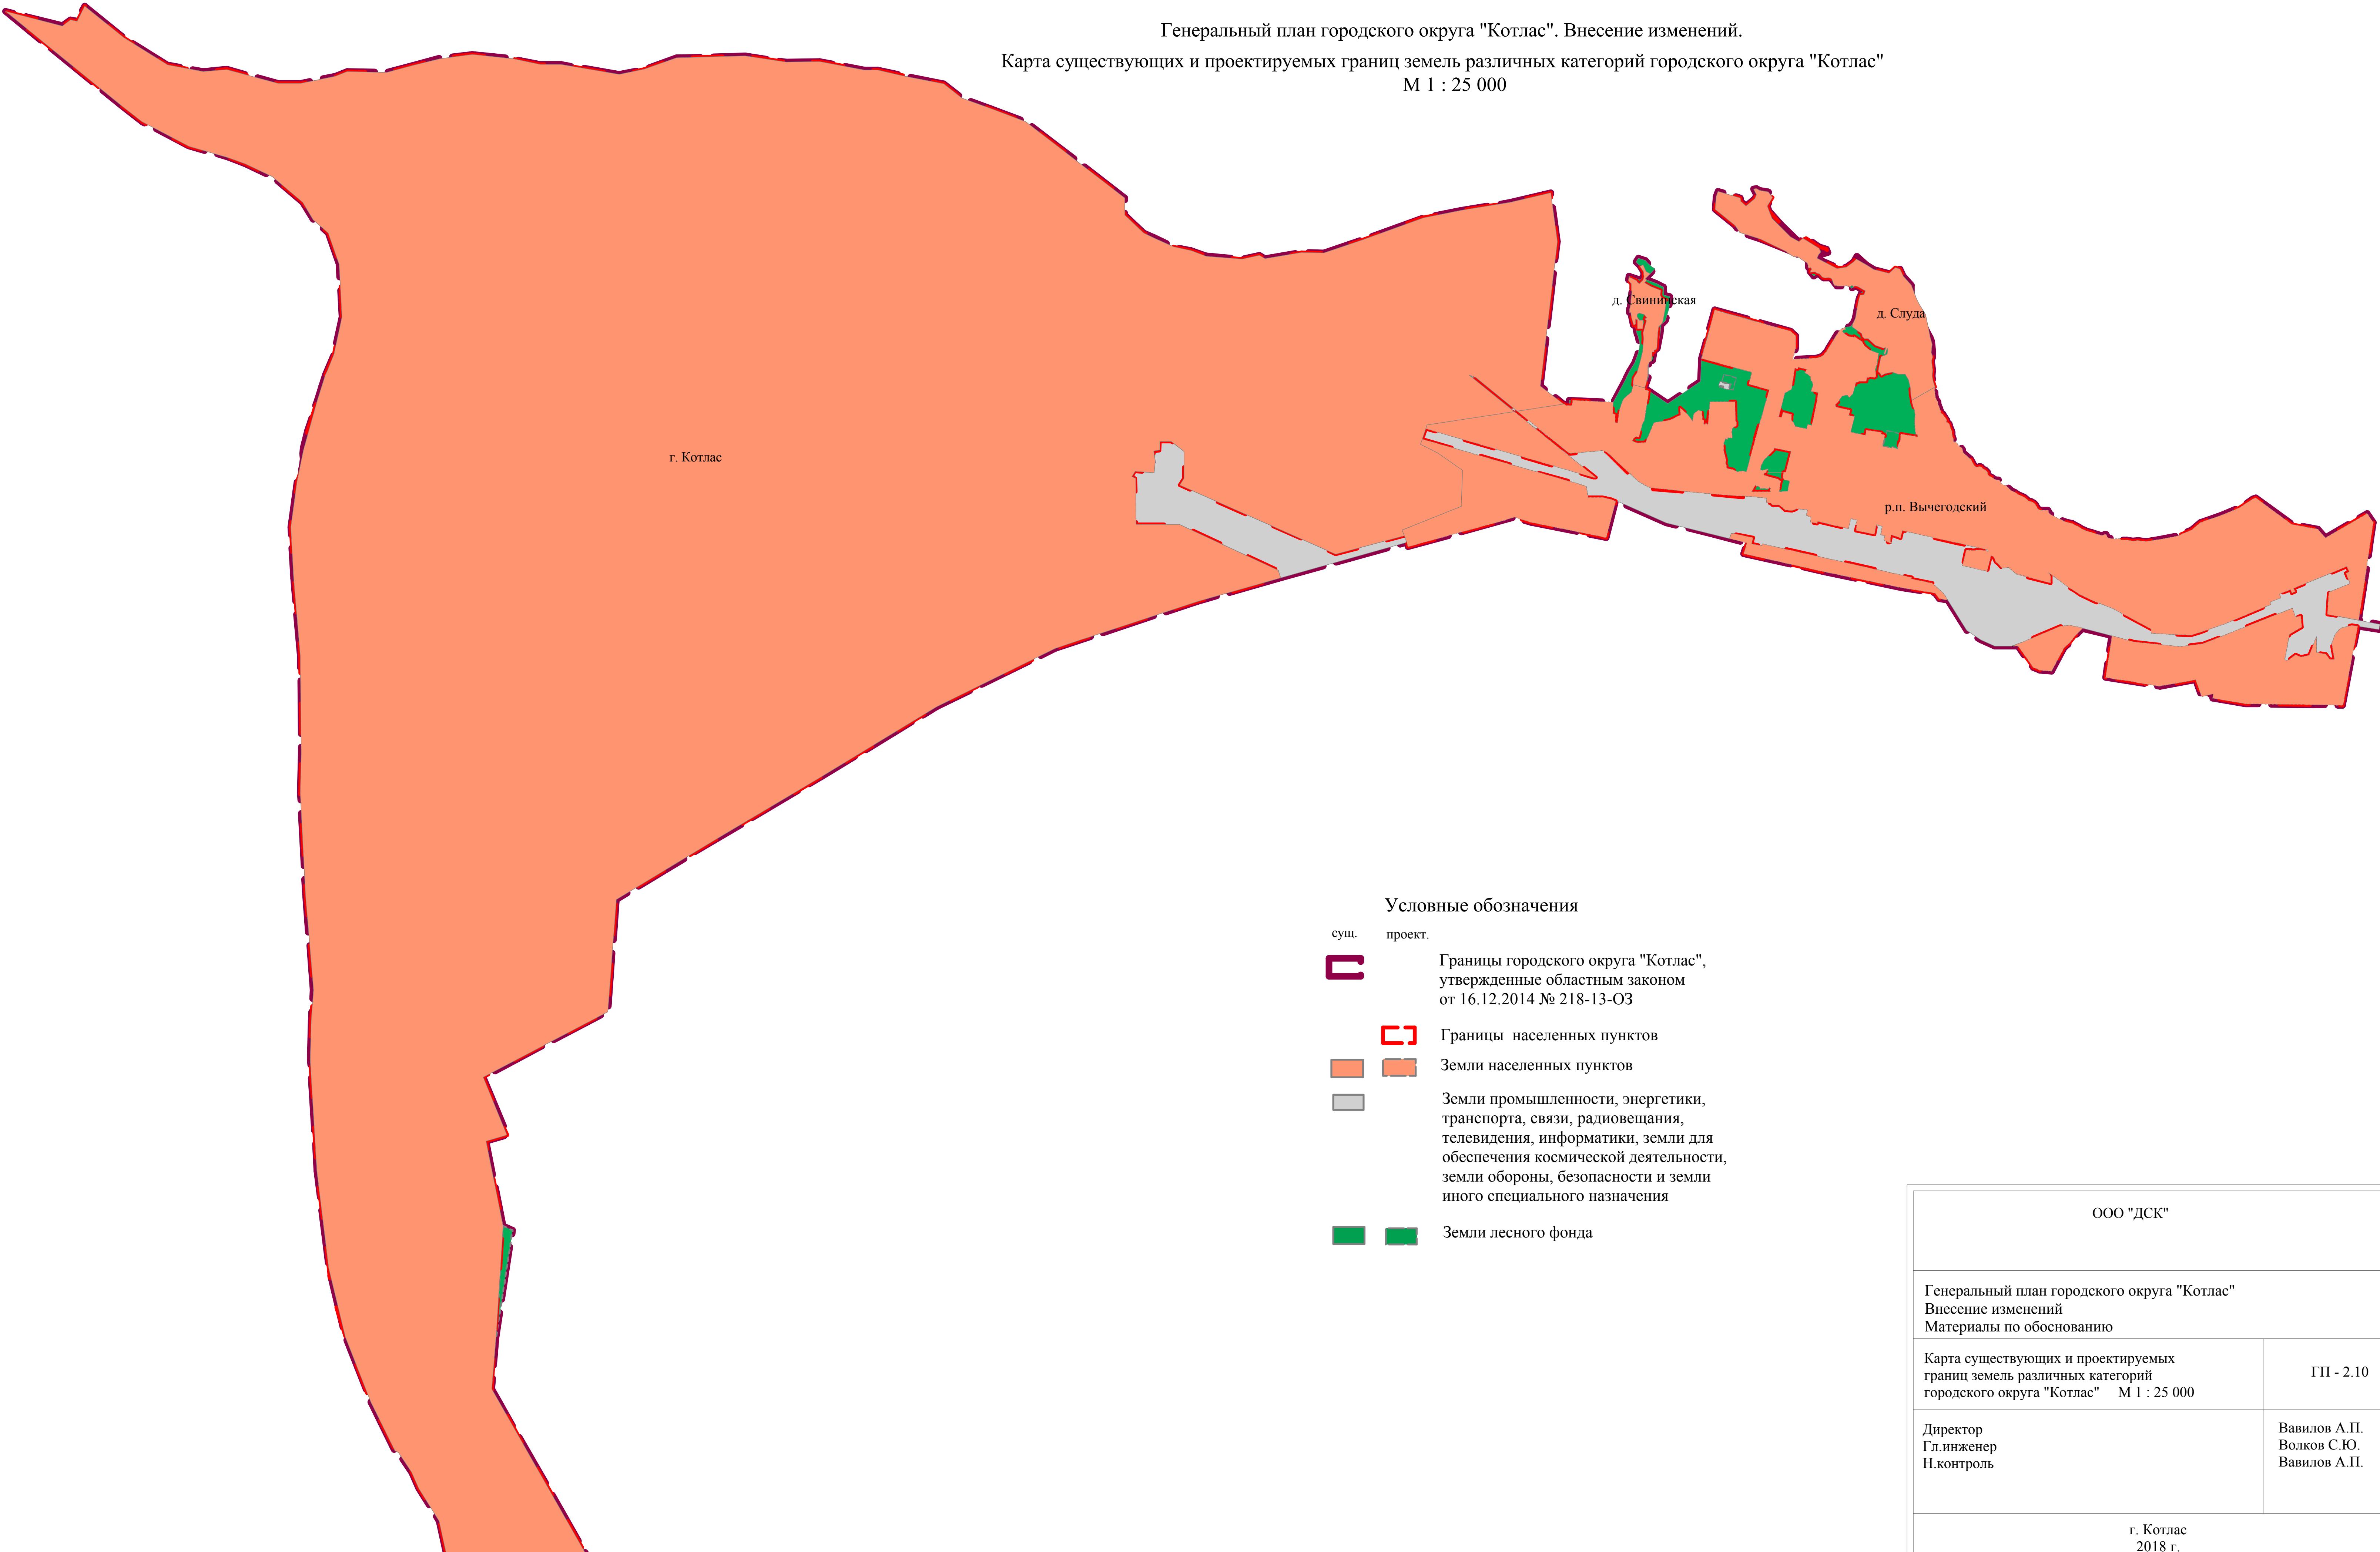

Генеральный план городского округа "Котлас". Внесение изменений.  
 Карта существующих и проектируемых границ земель различных категорий городского округа "Котлас"  
 М 1 : 25 000

- Условные обозначения**
- |      |         |  |
|------|---------|--|
| сущ. | проект. |  |
|      |         | Границы городского округа "Котлас", утвержденные областным законом от 16.12.2014 № 218-13-ОЗ   |
|      |         | Границы населенных пунктов   |
|      |         | Земли населенных пунктов   |
|      |         | Земли промышленности, энергетики, транспорта, связи, радиовещания, телевидения, информатики, земли для обеспечения космической деятельности, земли обороны, безопасности и земли иного специального назначения |
|      |         | Земли лесного фонда  |

ООО "ДСК"	
Генеральный план городского округа "Котлас" Внесение изменений Материалы по обоснованию	
Карта существующих и проектируемых границ земель различных категорий городского округа "Котлас" М 1 : 25 000	ГП - 2.10
Директор Гл. инженер Н. контроль	Вавилов А.П. Волков С.Ю. Вавилов А.П.
г. Котлас 2018 г.	